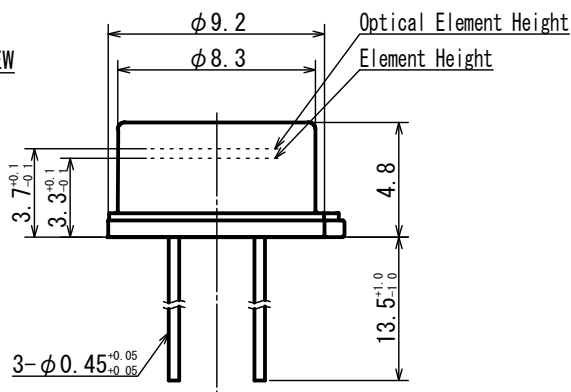

SIDE VIEW

回路図

BOTTOM VIEW

Tolerance with no specified : +/- 0.2

■詳細仕様

項目	条件	規格			単位
		Min.	Typ.	Max.	
動作電圧		1.8		5.5	V
消費電流	Vdd=3.0V		3	5	μA
信号出力データビット数			12		bit
I ² Cバスモード			100		kbps
使用温度		-40		80	℃