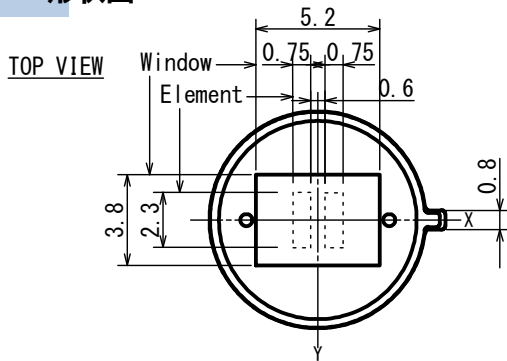

焦電型赤外線センサ

D4-323-AA

D-Pyro®

■用途 ドアベル、IPカメラ、空調(HVAC)
家電全般、セキュリティー

■概略 広角検知デュアルセンサ
ASIC内蔵タイプ(I²Cタイプ)

TO-5

形状図

FOV

SIDE VIEW

回路図

BOTTOM VIEW

Tolerance with no specified : +/- 0.2

■詳細仕様

項目	条件	規格			単位
		Min.	Typ.	Max.	
動作電圧		1.8		5.5	V
消費電流	Vdd=3.0V		3	5	μA
信号出力データビット数			12		bit
I ² Cバスモード			100		kbps
使用温度		-40		80	℃