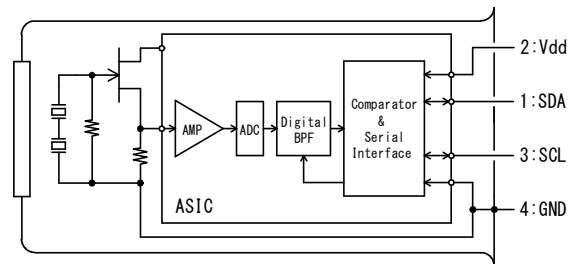

焦電型赤外線センサ

D4-323-AA

D-Pyro®

■用途 ドアベル、IPカメラ、空調(HVAC)
家電全般、セキュリティー

■概略 広角検知デュアルセンサ
ASIC内蔵タイプ(I²Cタイプ)

TO-5

形状図

FOV

SIDE VIEW

回路図

BOTTOM VIEW

Tolerance with no specified : +/- 0.2

■詳細仕様

項目	条件	規格			単位
		Min.	Typ.	Max.	
動作電圧		1.8		5.5	V
消費電流	Vdd=3.0V		3	5	μA
信号出力データビット数			12		bit
I ² Cバスモード			100		kbps
使用温度		-40		80	℃