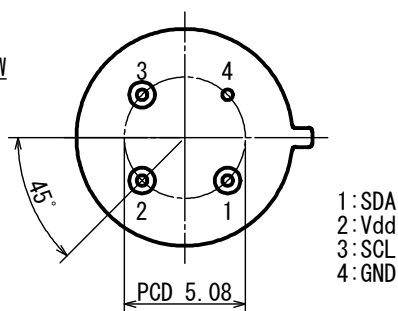

焦電型赤外線センサ

D4-323-AA

D-Pyro®

■用途 ドアベル、IPカメラ、空調(HVAC)
家電全般、セキュリティー

■概略 広角検知デュアルセンサ
ASIC内蔵タイプ(I²Cタイプ)

TO-5

形状図

FOV

SIDE VIEW

回路図

BOTTOM VIEW

Tolerance with no specified : +/- 0.2

■詳細仕様

項目	条件	規格			単位
		Min.	Typ.	Max.	
動作電圧		1.8		5.5	V
消費電流	Vdd=3.0V		3	5	μA
信号出力データビット数			12		bit
I ² Cバスモード			100		kbps
使用温度		-40		80	℃