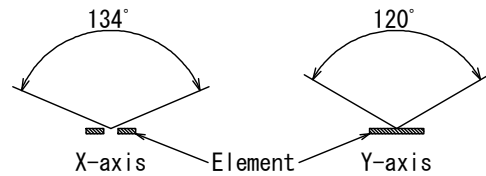

焦電型赤外線センサ

D4-323-AA

D-Pyro®

■用途 ドアベル、IPカメラ、空調(HVAC)
家電全般、セキュリティー

■概略 広角検知デュアルセンサ
ASIC内蔵タイプ(I²Cタイプ)

TO-5

形状図

FOV

SIDE VIEW

回路図

BOTTOM VIEW

Tolerance with no specified : +/- 0.2

■詳細仕様

項目	条件	規格			単位
		Min.	Typ.	Max.	
動作電圧		1.8		5.5	V
消費電流	Vdd=3.0V		3	5	μA
信号出力データビット数			12		bit
I ² Cバスモード			100		kbps
使用温度		-40		80	℃