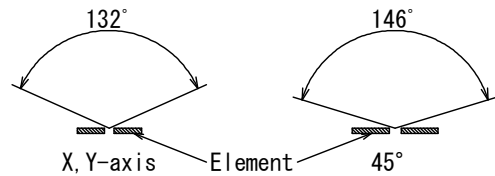

SIDE VIEW

回路図

BOTTOM VIEW

Tolerance with no specified : +/- 0.2

■詳細仕様

項目	条件	規格			単位
		Min.	Typ.	Max.	
動作電圧		1.8		3.6	V
オフセット電圧			Vdd/2		V
信号出力		1	2		V
雑音出力			60	200	mV
使用温度		-40		70	℃