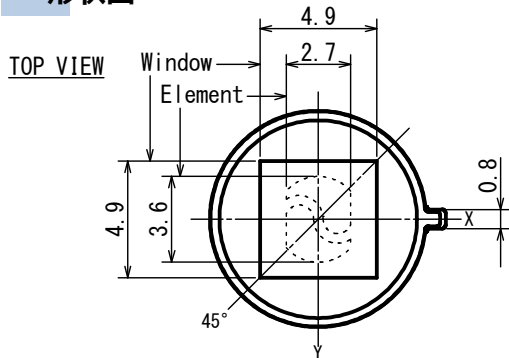

焦電型赤外線センサ

SW-ULP69-20

69-Pyro™
Applied for patent

■用途 ドアベル、IPカメラ、空調(HVAC)
家電全般

■概略 無方向性デュアルセンサ(天井・壁取り付け兼用)
アンプ内蔵タイプ

TO-5

形状図

FOV

SIDE VIEW

回路図

BOTTOM VIEW

Tolerance with no specified : +/- 0.2

■詳細仕様

項目	条件	規格			単位
		Min.	Typ.	Max.	
動作電圧		1.8		3.6	V
オフセット電圧			Vdd/2		V
信号出力		1	2		V
雑音出力			60	200	mV
使用温度		-40		70	℃