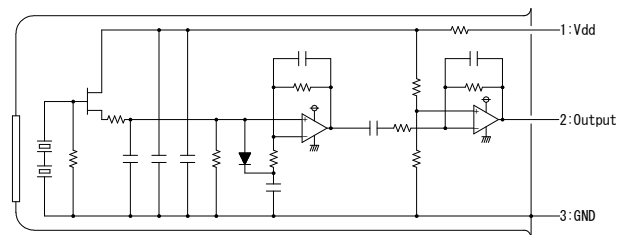

焦電型赤外線センサ

SW-ULP69-20

69-Pyro™
Applied for patent

■用途 ドアベル、IPカメラ、空調(HVAC)
家電全般

■概略 無方向性デュアルセンサ(天井・壁取り付け兼用)
アンプ内蔵タイプ

TO-5

形状図

FOV

SIDE VIEW

回路図

BOTTOM VIEW

Tolerance with no specified : +/- 0.2

■詳細仕様

項目	条件	規格			単位
		Min.	Typ.	Max.	
動作電圧		1.8		3.6	V
オフセット電圧			Vdd/2		V
信号出力		1	2		V
雑音出力			60	200	mV
使用温度		-40		70	℃