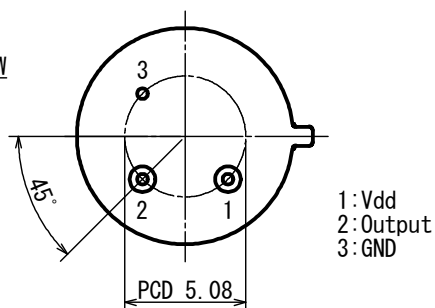

焦電型赤外線センサ

SW-ULP69-20

69-Pyro™
Applied for patent

■用途 ドアベル、IPカメラ、空調(HVAC)
家電全般

■概略 無方向性デュアルセンサ(天井・壁取り付け兼用)
アンプ内蔵タイプ

TO-5

形状図

FOV

SIDE VIEW

回路図

BOTTOM VIEW

Tolerance with no specified : +/- 0.2

■詳細仕様

項目	条件	規格			単位
		Min.	Typ.	Max.	
動作電圧		1.8		3.6	V
オフセット電圧			Vdd/2		V
信号出力		1	2		V
雑音出力			60	200	mV
使用温度		-40		70	℃