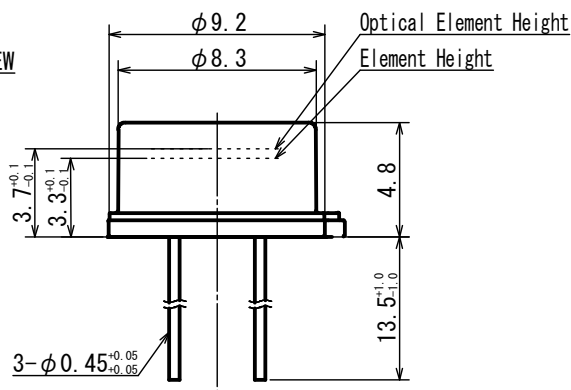

SIDE VIEW

回路図

BOTTOM VIEW

Tolerance with no specified : +/- 0.2

■詳細仕様

項目	条件	規格			単位
		Min.	Typ.	Max.	
動作電圧		1.8		3.6	V
オフセット電圧			Vdd/2		V
信号出力		1	2		V
雑音出力			60	200	mV
使用温度		-40		70	℃