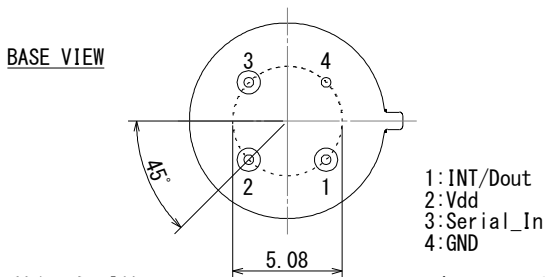

### 形状図

1: INT/Dout  
2: Vdd  
3: Serial\_In  
4: GND

Tolerance without instruction : +/- 0.2