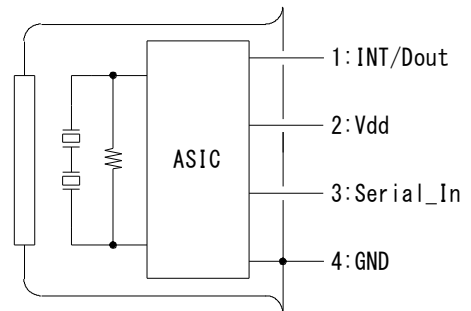

回路図

■詳細仕様

Parameters	Condition	Spec.			Units
		Min.	Typ.	Max.	
Operating Voltage		1.7		3.6	V
ADC Resolution			14		bits
Sensitivy Output		1400	1680		μV
Noise Output				140	μV
Operating Temperature		-40		85	℃