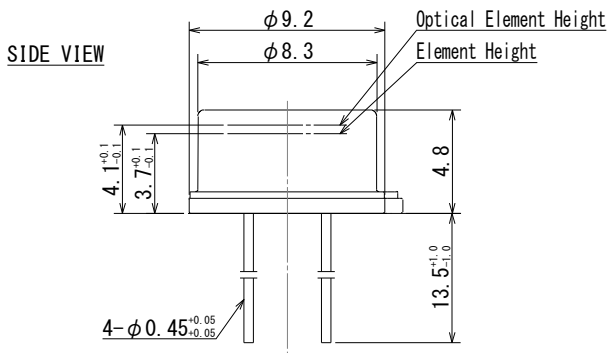

### 形状図

1: INT/Dout  
2: Vdd  
3: Serial\_In  
4: GND

Tolerance without instruction : +/- 0.2