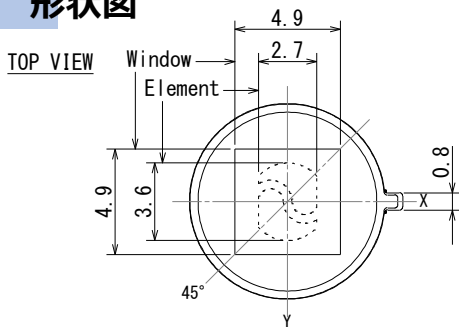

### 形状図

1: INT/Dout  
2: Vdd  
3: Serial\_In  
4: GND

Tolerance without instruction : +/- 0.2