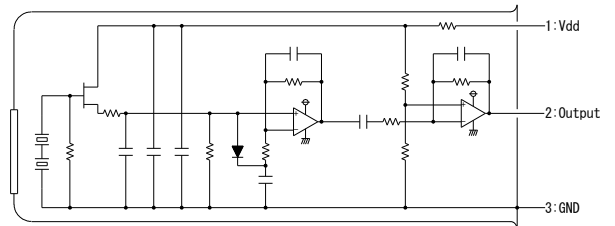

焦電型赤外線センサ

SW-ULP69-20

69-Pyro™

TO-5

■用途 ドアベル、IPカメラ、空調(HVAC)
家電全般

■概略 無方向性デュアルセンサ(天井・壁取り付け兼用)
Amp内蔵タイプ

形状図

FOV

回路図

■詳細仕様

Tolerance without instruction : +/- 0.2

Parameters	Condition	Spec.			Units
		Min.	Typ.	Max.	
Operating Voltage		1.8		3.6	V
Offset Voltage			Vdd/2		V
Sensitivety Output		1	2		V
Noise Output			60	200	mV
Operating Temperature		-40		70	℃