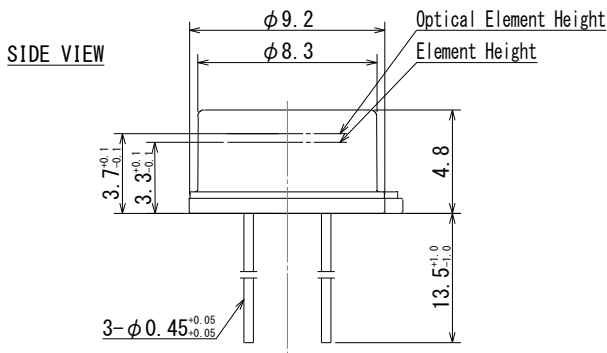

焦電型赤外線センサ

SW-ULP69-20

69-Pyro™

TO-5

■用途 ドアベル、IPカメラ、空調(HVAC)
家電全般

■概略 無方向性デュアルセンサ(天井・壁取り付け兼用)
Amp内蔵タイプ

形状図

FOV

回路図

■詳細仕様

Tolerance without instruction : +/- 0.2

Parameters	Condition	Spec.			Units
		Min.	Typ.	Max.	
Operating Voltage		1.8		3.6	V
Offset Voltage			Vdd/2		V
Sensitivety Output		1	2		V
Noise Output			60	200	mV
Operating Temperature		-40		70	℃