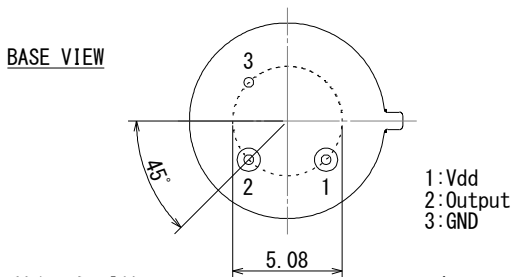

焦電型赤外線センサ

SW-ULP69-20

69-Pyro™

TO-5

■用途 ドアベル、IPカメラ、空調(HVAC)
家電全般

■概略 無方向性デュアルセンサ(天井・壁取り付け兼用)
Amp内蔵タイプ

形状図

FOV

回路図

■詳細仕様

Tolerance without instruction : +/- 0.2

Parameters	Condition	Spec.			Units
		Min.	Typ.	Max.	
Operating Voltage		1.8		3.6	V
Offset Voltage			Vdd/2		V
Sensitivety Output		1	2		V
Noise Output			60	200	mV
Operating Temperature		-40		70	℃