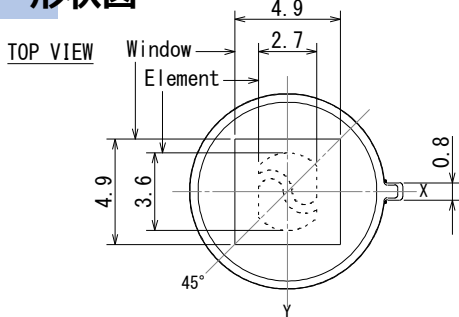

焦電型赤外線センサ

SW-ULP69-20

69-Pyro™

TO-5

■用途 ドアベル、IPカメラ、空調(HVAC)
家電全般

■概略 無方向性デュアルセンサ(天井・壁取り付け兼用)
Amp内蔵タイプ

形状図

FOV

回路図

■詳細仕様

Tolerance without instruction : +/- 0.2

Parameters	Condition	Spec.			Units
		Min.	Typ.	Max.	
Operating Voltage		1.8		3.6	V
Offset Voltage			Vdd/2		V
Sensitivety Output		1	2		V
Noise Output			60	200	mV
Operating Temperature		-40		70	℃