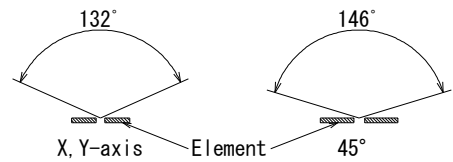

回路図

■詳細仕様

Tolerance without instruction : +/- 0.2

Parameters	Condition	Spec.			Units
		Min.	Typ.	Max.	
Operating Voltage		1.8		3.6	V
Offset Voltage			Vdd/2		V
Sensitivety Output		1	2		V
Noise Output			60	200	mV
Operating Temperature		-40		70	℃