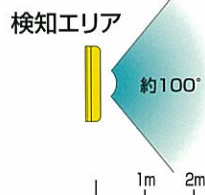

センサ  
 ライト

白色  
 LED  
 3灯搭載

電池寿命  
 約4ヶ月  
 当社計算による  
 (マンガン電池使用時)

薄型  
 省エネ

配線不要  
 単4形乾電池  
 3本使用(別売)

仕様	
品名	ECOPA FINO(エコパ・フィノ)
品番	SL-670シリーズ
乾電池	単4形乾電池3本(別売)
寸法	φ75mm×厚さ約15mm
重量	約42g(電池含まず)
使用温度範囲	0~+40℃
付属品	木ネジ3本