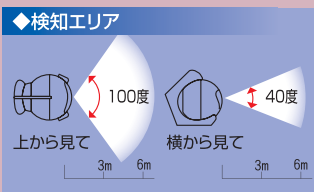

エコパ ECOPA2 mini

超高照度白色発光ダイオード搭載/乾電池式人体検知センサー付自動照明

玄関にオブジェ?と思ったら...

暗くなると... **パツ!**と自動点灯。

屋内専用

※自動点灯時間約10秒(人が動いていると自動延長)

- センサー自動点灯・消灯
- 点灯(隣)方向調整自在
- 白色発光ダイオード x3
- 配線工事不要
- 電池寿命 約6ヶ月
- 軽量コンパクト

クローゼットに

明るく、かわい〜く新登場。

いろんな場所でお役に立ちます。

キレイな6色。選べるカラーバリエーション。

●製品仕様
品名: ECOPA2mini (エコパ2ミニ)
乾電池: 単3形乾電池4本(別売)
※充電式電池は使用しないでください。
寸法: W80×H100.8×D103mm
重量: 120g(電池含まず)
付属品: 木ねじ3本
点灯時間: 約10秒(人が動いている間は自動延長)
使用温度範囲: 0~40℃
電池寿命: 約6ヶ月(1日2分間点灯した場合)