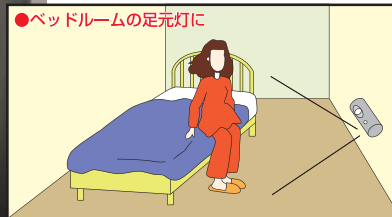

ECCOPA

SL-601

センサー
ライト

暗くなって人が近づけば
自動的に **パツ** と点灯!
電池寿命約1年

玄関で **パツ!**

暗くなると検知開始
人体を検知する
人センサー+ 明るさ
センサー

明るくても省エネ。
球切れの心配もない
超高輝度
白色発光ダイオード

据置も、壁掛けもOK!
専用ホルダー付き

いろいろな場面で活躍

階段で **パツ!**

●検知エリア

- 仕様
- 乾電池：単3形乾電池4本（別売）
 - 寸法：120×47×43mm（ホルダー含まず）
 - 重量：70g（電池・ホルダー含まず）
 - 付属品：木ねじ2本・両面テープ1枚
 - 点灯時間：約10秒（人が動いている間は自動的に延長されます。）
 - 電池寿命：約1年（但し1日3分間点灯した場合）