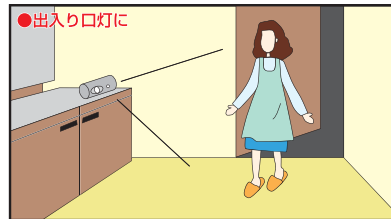

ECCOPA

SL-601

センサー
ライト

暗くなって人が近づけば
自動的に **パツ** と点灯!
電池寿命約1年

玄関で **パツ!**

暗くなると検知開始
人体を検知する
人センサー+ 明るさ
センサー

明るくても省エネ。
球切れの心配もない
超高輝度
白色発光ダイオード

据置も、壁掛けもOK!
専用ホルダー付き

いろいろな場面で活躍

階段で **パツ!**

●検知エリア

- 仕様
- 乾電池：単3形乾電池4本（別売）
 - 寸法：120×47×43mm（ホルダー含まず）
 - 重量：70g（電池・ホルダー含まず）
 - 付属品：木ねじ2本・両面テープ1枚
 - 点灯時間：約10秒（人が動いている間は自動的に延長されます。）
 - 電池寿命：約1年（但し1日3分間点灯した場合）