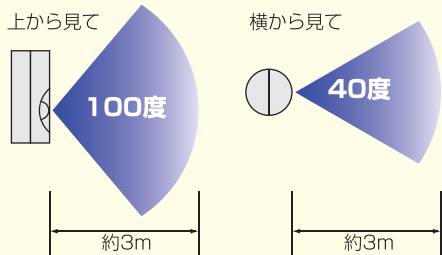

ECCOPA

SL-601

センサー
ライト

暗くなって人が近づけば
自動的に **パツ** と点灯!
電池寿命約1年

玄関で **パツ!**

暗くなると検知開始
人体を検知する
人センサー+ 明るさ
センサー

明るくても省エネ。
球切れの心配もない
超高輝度
白色発光ダイオード

据置も、壁掛けもOK!
専用ホルダー付き

いろいろな場面で活躍

階段で **パツ!**

●検知エリア

- 仕様
- 乾電池：単3形乾電池4本（別売）
 - 寸法：120×47×43mm（ホルダー含まず）
 - 重量：70g（電池・ホルダー含まず）
 - 付属品：木ねじ2本・両面テープ1枚
 - 点灯時間：約10秒（人が動いている間は自動的に延長されます。）
 - 電池寿命：約1年（但し1日3分間点灯した場合）