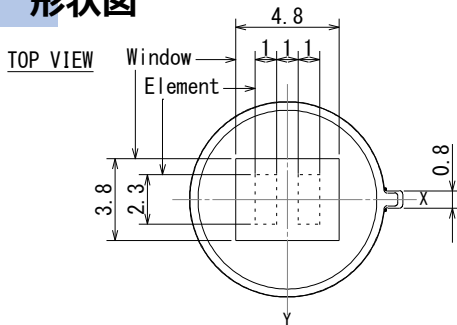

焦電型赤外線センサ

RE200GE-WW

TO-5

■用途 ライティング、ドアベル、IPカメラ
空調(HVAC)、家電全般

■概略 広角検知デュアルセンサ
低電圧駆動

形状図

Tolerance without instruction : +/- 0.2

FOV

回路図

■詳細仕様

Parameters	Condition	Spec.			Units
		Min.	Typ.	Max.	
Operating Voltage		1		15	V
Source Voltage	Vd=5V, Rs=470kΩ, Ta=25°C	0.3		1.4	V
Sensitivety Output	72.5dB, 1Hz, 420K	2.5	4		V
Noise Output	72.5dB		90	250	mV
Operating Temperature		-40		70	°C