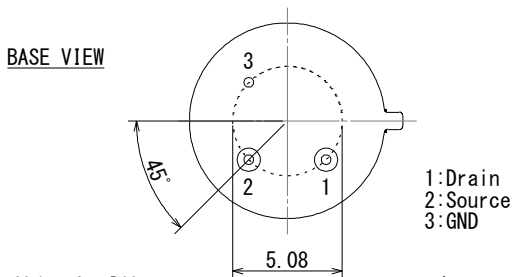

焦電型赤外線センサ

RE200GE-WW

TO-5

■用途 ライティング、ドアベル、IPカメラ
空調(HVAC)、家電全般

■概略 広角検知デュアルセンサ
低電圧駆動

形状図

Tolerance without instruction : +/- 0.2

FOV

回路図

■詳細仕様

Parameters	Condition	Spec.			Units
		Min.	Typ.	Max.	
Operating Voltage		1		15	V
Source Voltage	Vd=5V, Rs=470kΩ, Ta=25°C	0.3		1.4	V
Sensitivety Output	72.5dB, 1Hz, 420K	2.5	4		V
Noise Output	72.5dB		90	250	mV
Operating Temperature		-40		70	°C