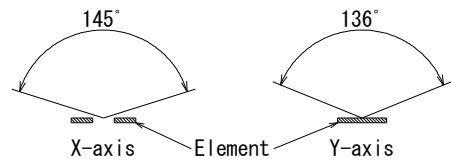

焦電型赤外線センサ

RE200GE-WW

TO-5

■用途 ライティング、ドアベル、IPカメラ
空調(HVAC)、家電全般

■概略 広角検知デュアルセンサ
低電圧駆動

形状図

Tolerance without instruction : +/- 0.2

FOV

回路図

■詳細仕様

Parameters	Condition	Spec.			Units
		Min.	Typ.	Max.	
Operating Voltage		1		15	V
Source Voltage	Vd=5V, Rs=470kΩ, Ta=25°C	0.3		1.4	V
Sensitivety Output	72.5dB, 1Hz, 420K	2.5	4		V
Noise Output	72.5dB		90	250	mV
Operating Temperature		-40		70	°C