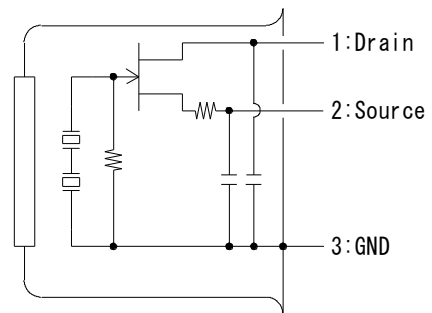

焦電型赤外線センサ

RE200GE-WW

TO-5

■用途 ライティング、ドアベル、IPカメラ
空調(HVAC)、家電全般

■概略 広角検知デュアルセンサ
低電圧駆動

形状図

Tolerance without instruction : +/- 0.2

FOV

回路図

■詳細仕様

Parameters	Condition	Spec.			Units
		Min.	Typ.	Max.	
Operating Voltage		1		15	V
Source Voltage	Vd=5V, Rs=470kΩ, Ta=25°C	0.3		1.4	V
Sensitivety Output	72.5dB, 1Hz, 420K	2.5	4		V
Noise Output	72.5dB		90	250	mV
Operating Temperature		-40		70	°C