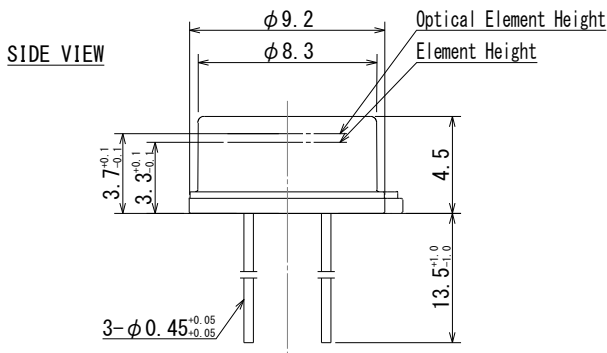

形状図

Tolerance without instruction : +/- 0.2