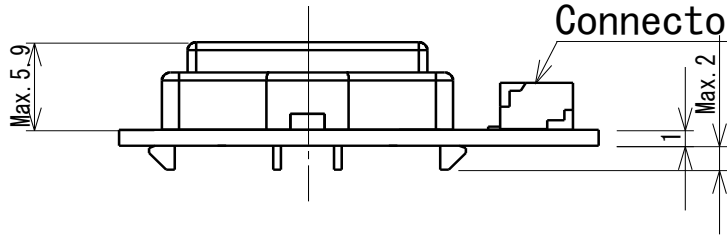

SM03B-SRSS-TB (LF) (SN) / JST
Connector

コネクタ端子	機能
1	GND
2	出力
3	電源