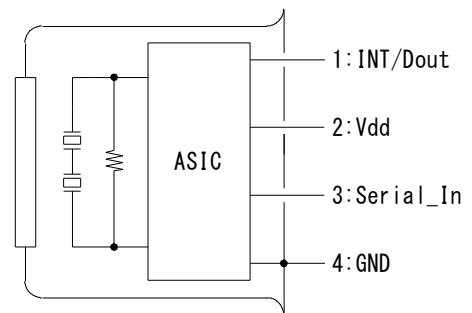

回路図

■詳細仕様

Parameters	Condition	Spec.			Units
		Min.	Typ.	Max.	
Operating Voltage		1.7		3.6	V
ADC Resolution			14		bits
Sensitivety Output		1400	1680		μV
Noise Output				140	μV
Operating Temperature		-40		85	℃