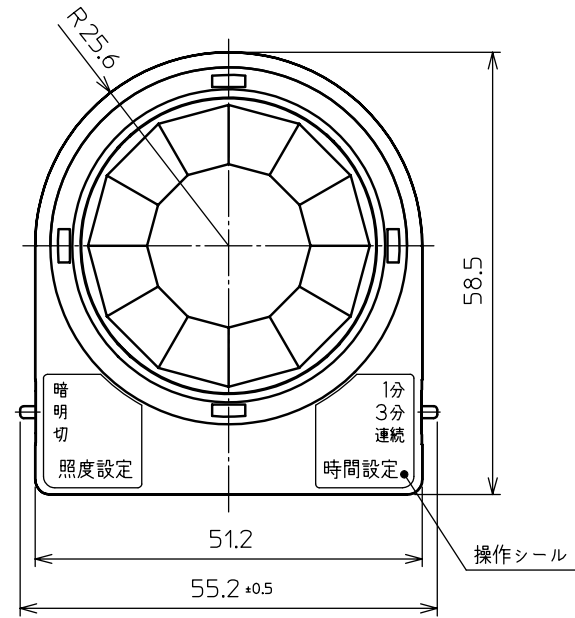

チャタリング防止窓取付後の状態

指示無き寸法公差は±0.3とする。

ケーブル 4本