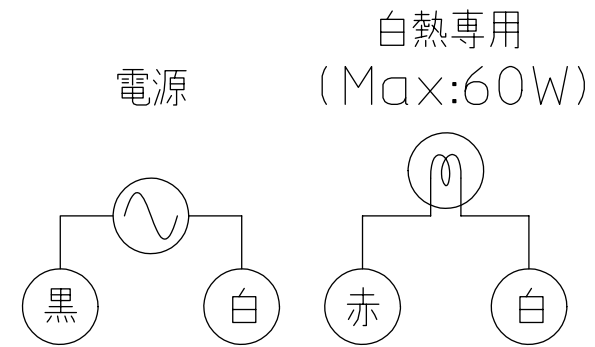

チャタリング防止窓取付後の状態

指示無き寸法公差は±0.3とする。

ケーブル 4本