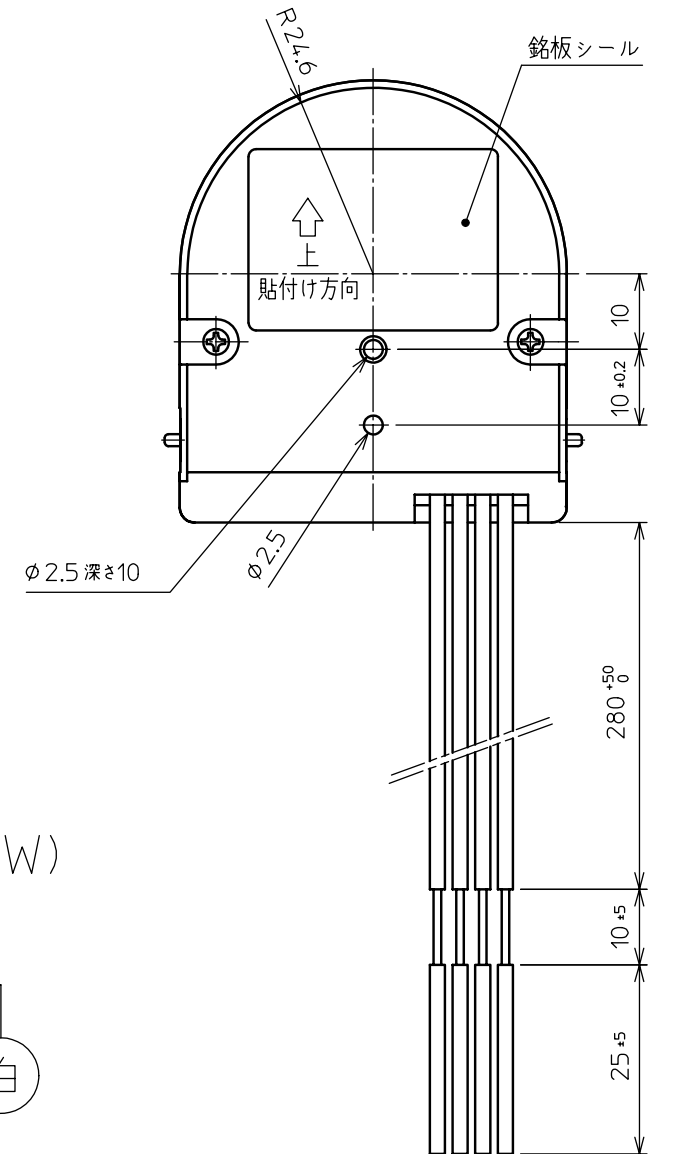

チャタリング防止窓取付後の状態

指示無き寸法公差は±0.3とする。

ケーブル 4本