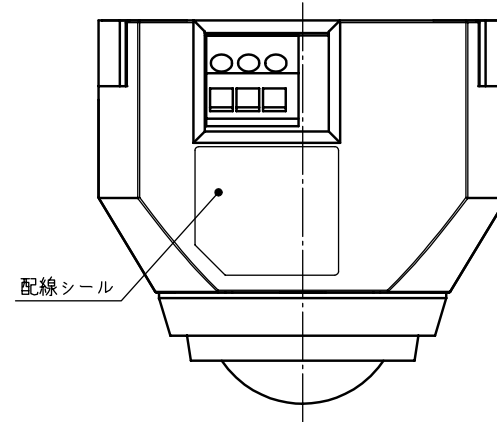

エリアマスク装着時

配線シール

スイッチシール

50.7

指示無き寸法公差は±0.3mmとする。