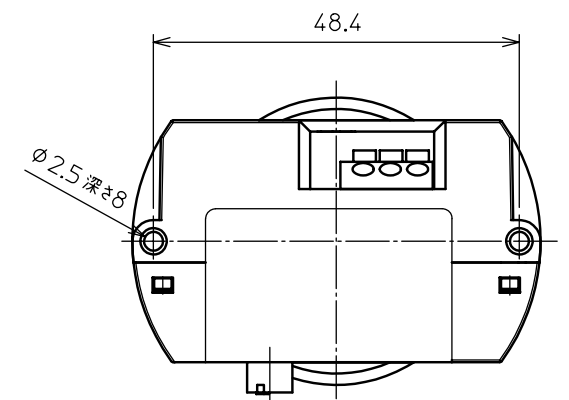

エリアマスク装着時

配線シール

スイッチシール

50.7

指示無き寸法公差は±0.3mmとする。