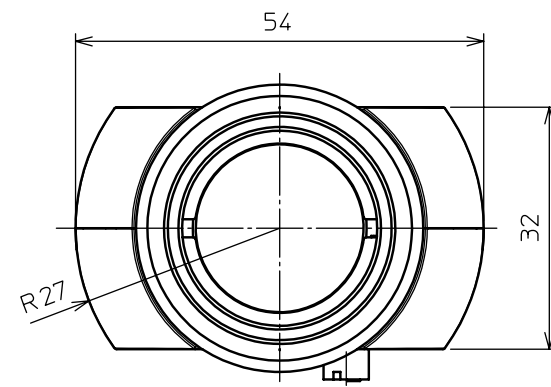

エリアマスク装着時

配線シール

スイッチシール

50.7

指示無き寸法公差は±0.3mmとする。