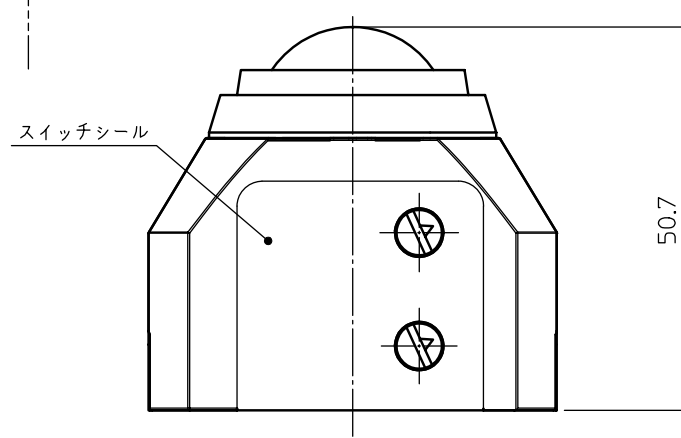

エリアマスク装着時

配線シール

スイッチシール

50.7

指示無き寸法公差は±0.3mmとする。