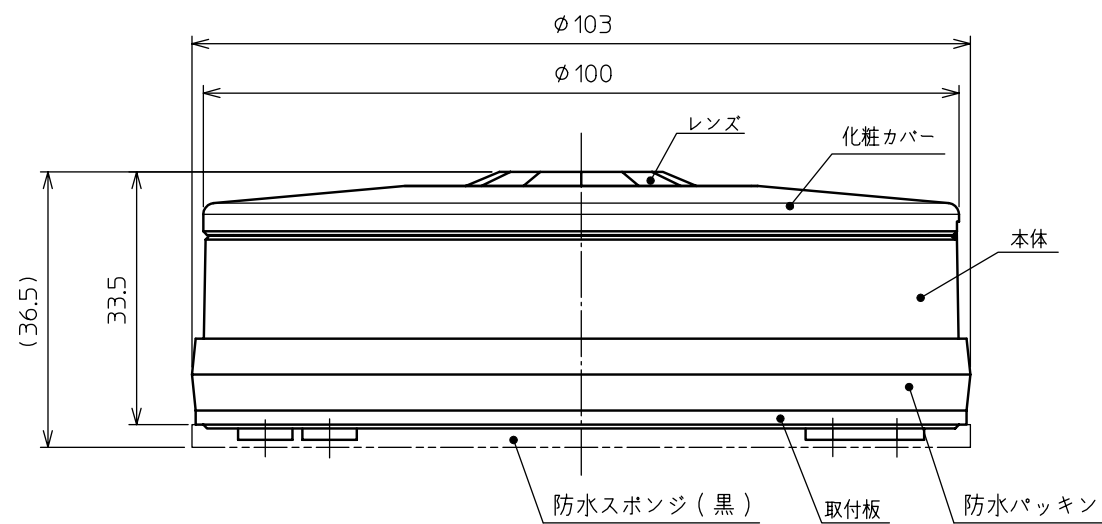

化粧カバー取り外し後

指示無き公差は±0.3とする。