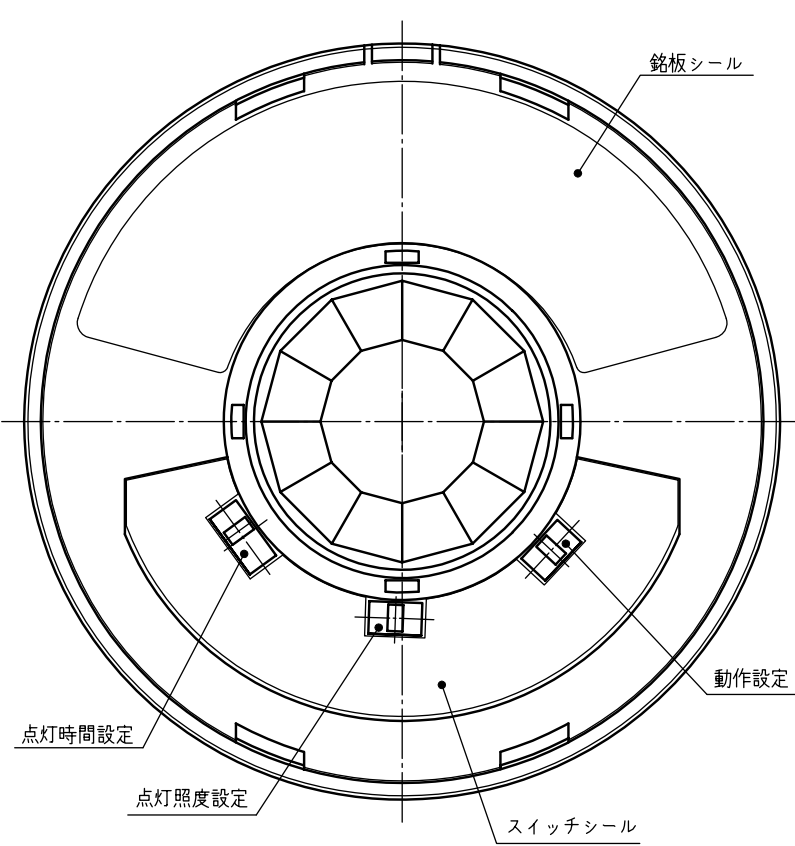

化粧カバー取り外し後

指示無き公差は±0.3とする。