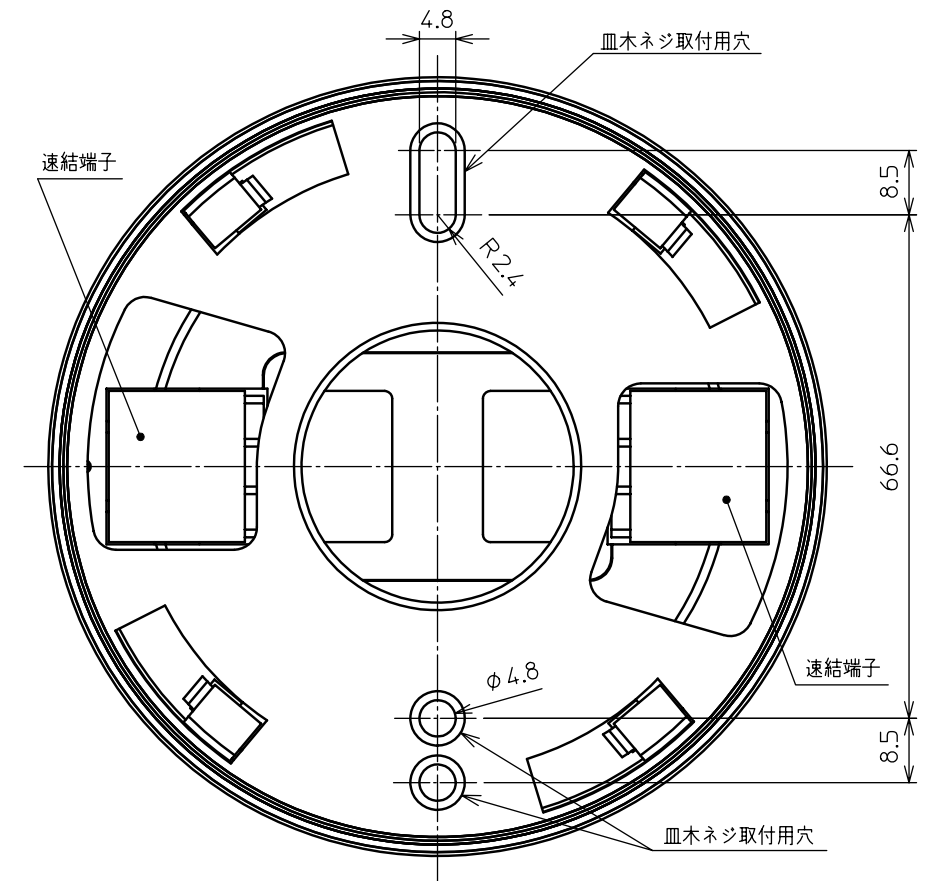

化粧カバー取り外し後

指示無き公差は±0.3とする。