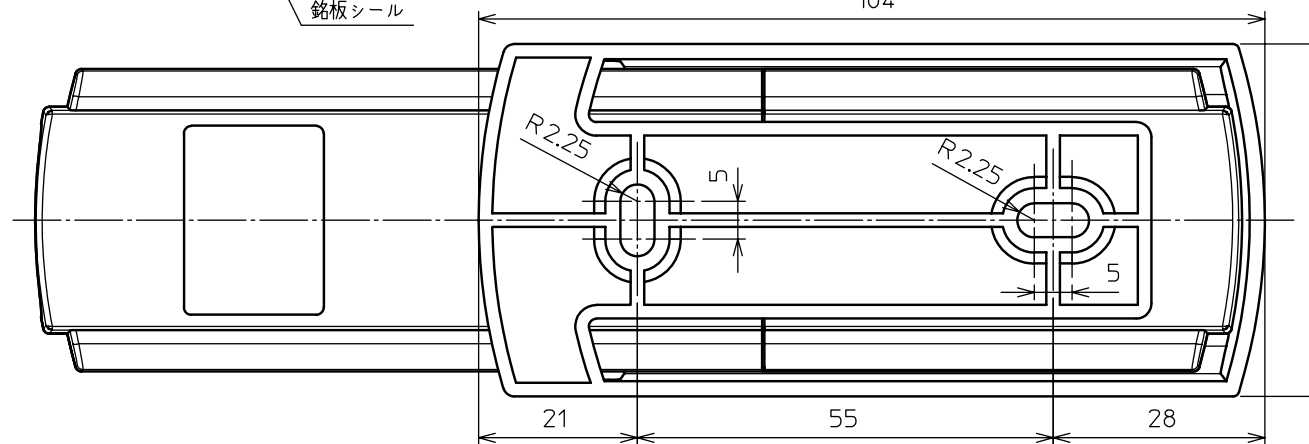

160

40

25.5

20.5

←上  
貼り付け方向

銘板シール

104

21

55

28

46.6

R2.25

R2.25

5

5

ホルダー

指示無き寸法公差は±0.3mmとする。