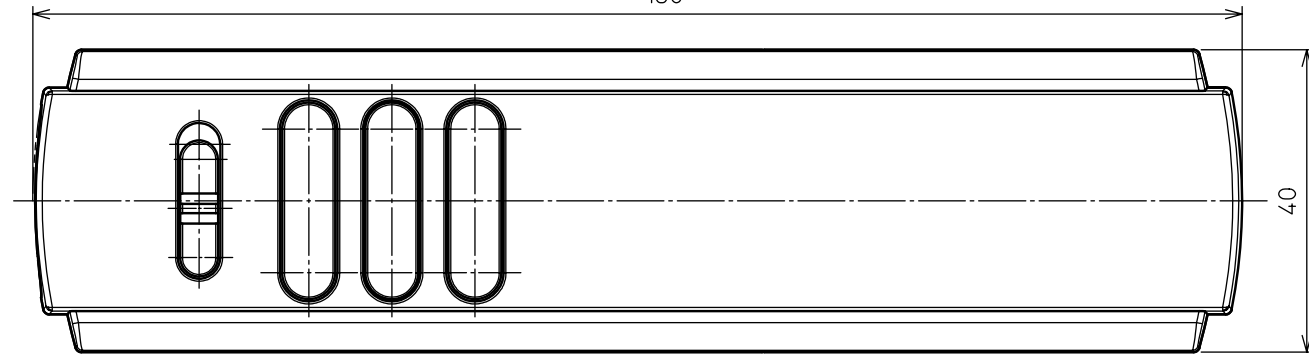

160

40

25.5

20.5

←上  
貼り付け方向

銘板シール

104

21

55

28

46.6

R2.25

R2.25

5

5

ホルダー

指示無き寸法公差は±0.3mmとする。