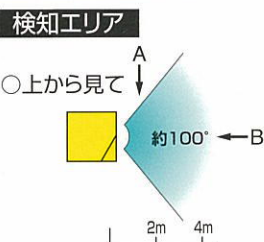

センサ 自動 点灯・消灯	点灯(検知) 方向 調整自在	白色発光 タイオード 搭載	電池寿命 約 6ヶ月 1日2分間点灯の場合
--------------------	----------------------	---------------------	------------------------------------

配線不要
 単5形乾電池3本使用
 (別売)

- ◆居間に
- ◆寝室に
- ◆子供部屋に
- ◆化粧室に
- ◆玄関に

仕	様
品名	ECOPA CUBE(エコパ キューブ)
品番	SL-660シリーズ
乾電池	単5形乾電池3本(別売)
寸法	37×37×37mm(スタンド含まず)
重量	約30g(スタンド、電池含まず)
使用温度範囲	0~+40℃
付属品	スタンド

※仕様および外観は予告なく変更する場合があります。ご了承ください。

商品のお問い合わせはこちらまで

TEL:0857-53-3699 FAX:0857-53-3675