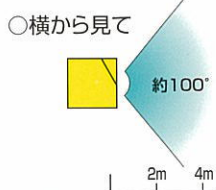

センサ 自動 点灯・消灯	点灯(検知) 方向 調整自在	白色発光 タイオード 搭載	電池寿命 約 6ヶ月 1日2分間点灯の場合
--------------------	----------------------	---------------------	------------------------------------

配線不要
 単5形乾電池3本使用
 (別売)

- ◆居間に
- ◆寝室に
- ◆子供部屋に
- ◆化粧室に
- ◆玄関に

仕	様
品名	ECOPA CUBE(エコパ キューブ)
品番	SL-660シリーズ
乾電池	単5形乾電池3本(別売)
寸法	37×37×37mm(スタンド含まず)
重量	約30g(スタンド、電池含まず)
使用温度範囲	0~+40℃
付属品	スタンド

※仕様および外観は予告なく変更する場合があります。ご了承ください。

商品のお問い合わせはこちらまで

TEL:0857-53-3699 FAX:0857-53-3675