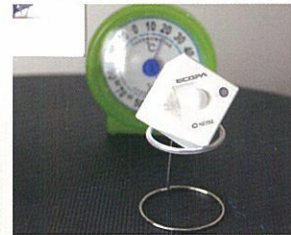

センサのニッセラ
Nicera

エコパキューブ
**ECOPA
 CUBE**

屋内専用

SL-660シリーズ

かわいいキューブの超小型センサライト。

《人感センサ》と《明るさセンサ》搭載で…

暗くなると人を感知すると…
パツ!と自動点灯。

※自動点灯時間約10秒(人が動いていると自動延長)

センサ 自動 点灯・消灯	点灯(検知) 方向 調整自在	白色発光 タイオード 搭載	電池寿命 約 6ヶ月 1日2分間点灯の場合
--------------------	----------------------	---------------------	------------------------------------

配線不要
 単5形乾電池3本使用
 (別売)

- ◆居間に
- ◆寝室に
- ◆子供部屋に
- ◆化粧室に
- ◆玄関に

仕	様
品名	ECOPA CUBE(エコパ キューブ)
品番	SL-660シリーズ
乾電池	単5形乾電池3本(別売)
寸法	37×37×37mm(スタンド含まず)
重量	約30g(スタンド、電池含まず)
使用温度範囲	0~+40℃
付属品	スタンド

※仕様および外観は予告なく変更する場合があります。ご了承ください。

商品のお問い合わせはこちらまで

TEL:0857-53-3699 FAX:0857-53-3675