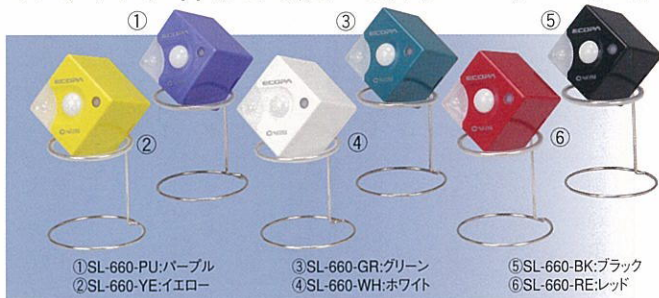

センサのニッセラ
Nicera

エコパキューブ
**ECOPA
 CUBE**

屋内専用

SL-660シリーズ

かわいいキューブの超小型センサライト。

《人感センサ》と《明るさセンサ》搭載で…

暗くなると人を感知すると…
パツ!と自動点灯。

※自動点灯時間約10秒(人が動いていると自動延長)

センサ 自動 点灯・消灯	点灯(検知) 方向 調整自在	白色発光 タイオード 搭載	電池寿命 約 6ヶ月 1日2分間点灯の場合
--------------------	----------------------	---------------------	------------------------------------

配線不要
 単5形乾電池3本使用
 (別売)

- ◆居間に
- ◆寝室に
- ◆子供部屋に
- ◆化粧室に
- ◆玄関に

インテリアに合わせて選べるカラーバリエーション。

- | | | |
|------------------|------------------|------------------|
| ① SL-660-PU:パープル | ③ SL-660-GR:グリーン | ⑤ SL-660-BK:ブラック |
| ② SL-660-YE:イエロー | ④ SL-660-WH:ホワイト | ⑥ SL-660-RE:レッド |

仕	様
品名	ECOPA CUBE(エコパ キューブ)
品番	SL-660シリーズ
乾電池	単5形乾電池3本(別売)
寸法	37×37×37mm(スタンド含まず)
重量	約30g(スタンド、電池含まず)
使用温度範囲	0~+40℃
付属品	スタンド

※仕様および外観は予告なく変更する場合があります。ご了承ください。

商品のお問い合わせはこちらまで

TEL:0857-53-3699 FAX:0857-53-3675