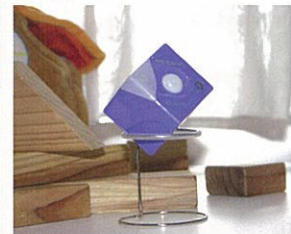

センサのニッセラ
Nicera

エコパキューブ
**ECOPA
 CUBE**

屋内専用

SL-660シリーズ

かわいいキューブの超小型センサライト。

《人感センサ》と《明るさセンサ》搭載で…

暗くなると人を感知すると…
パツ!と自動点灯。

※自動点灯時間約10秒(人が動いていると自動延長)

センサ 自動 点灯・消灯	点灯(検知) 方向 調整自在	白色発光 タイオード 搭載	電池寿命 約 6ヶ月 1日2分間点灯の場合
--------------------	----------------------	---------------------	------------------------------------

配線不要
 単5形乾電池3本使用
 (別売)

- ◆居間に
- ◆寝室に
- ◆子供部屋に
- ◆化粧室に
- ◆玄関に